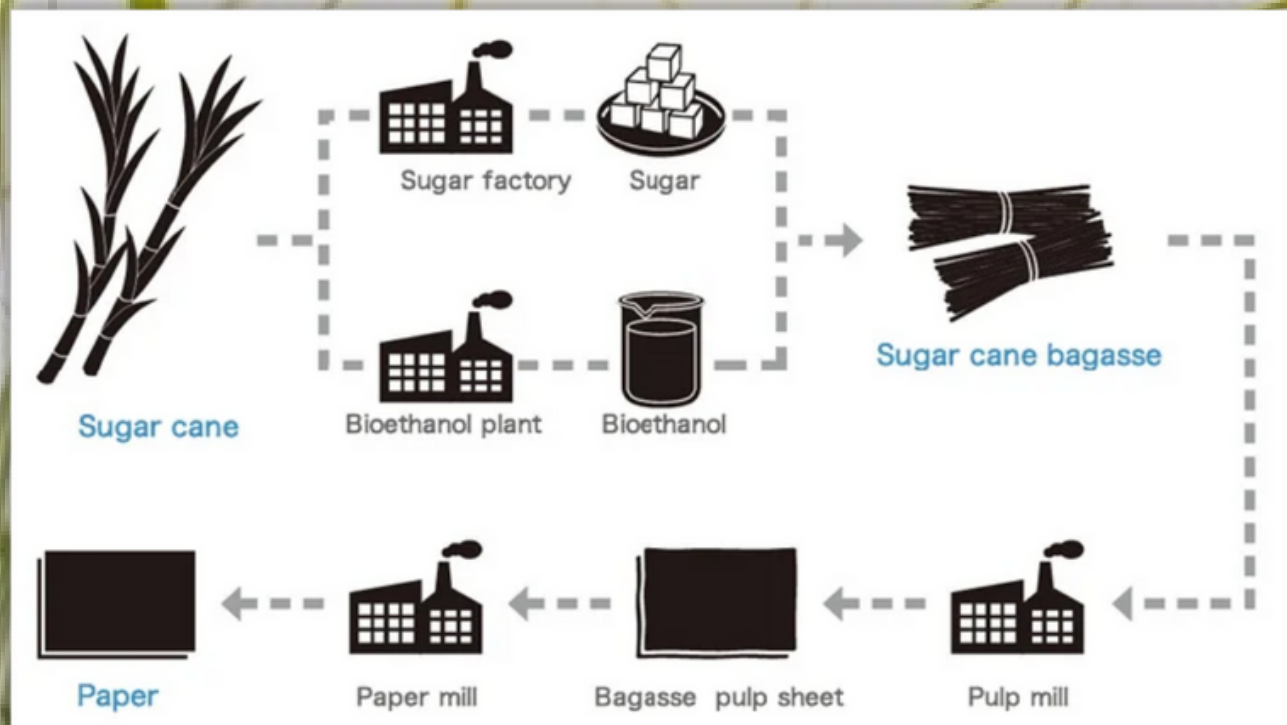

vierkante deksels rPET

Referentie	Omschrijving	Afmetingen
SP03345	Deksel vierkant transparant PET AF	130x130mm
SP03341	Deksel vierkant transparant PET AF	180x180mm

Wist je dat deze rPET deksels eveneens passen op onze vierkante pulp schalen? Handig toch!

Het pulp (bagasse) gamma van Ace Packaging biedt hiervoor een veelzijdige oplossing.

Bagasse zijn plantaardige vezels. Meer specifiek het bijproduct van de vezelstof die overblijft na de productie van suikerriet. Dit bio afvalproduct werd meestal gewoon weggegooid of verbrand omdat het geen praktische toepassing had.